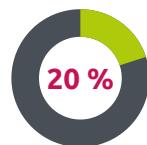

Validation du concept en mode pilote

100

participants
ultra engagés

200

annonces postées
en 6 mois

500

collaborations
& dons RSE

C'est ma bulle d'air, c'est devenu un rituel de consulter l'appli tous les jours. “

Nelly, Responsable formation

Orange

Déploiement sur un 1er site depuis nov 2020

Taux téléchargement

application mobile en 2 mois
Objectif > 15 %

“ *BonaGive contribue à la RSE mais d'une façon abordable pour tous les salariés.* ”